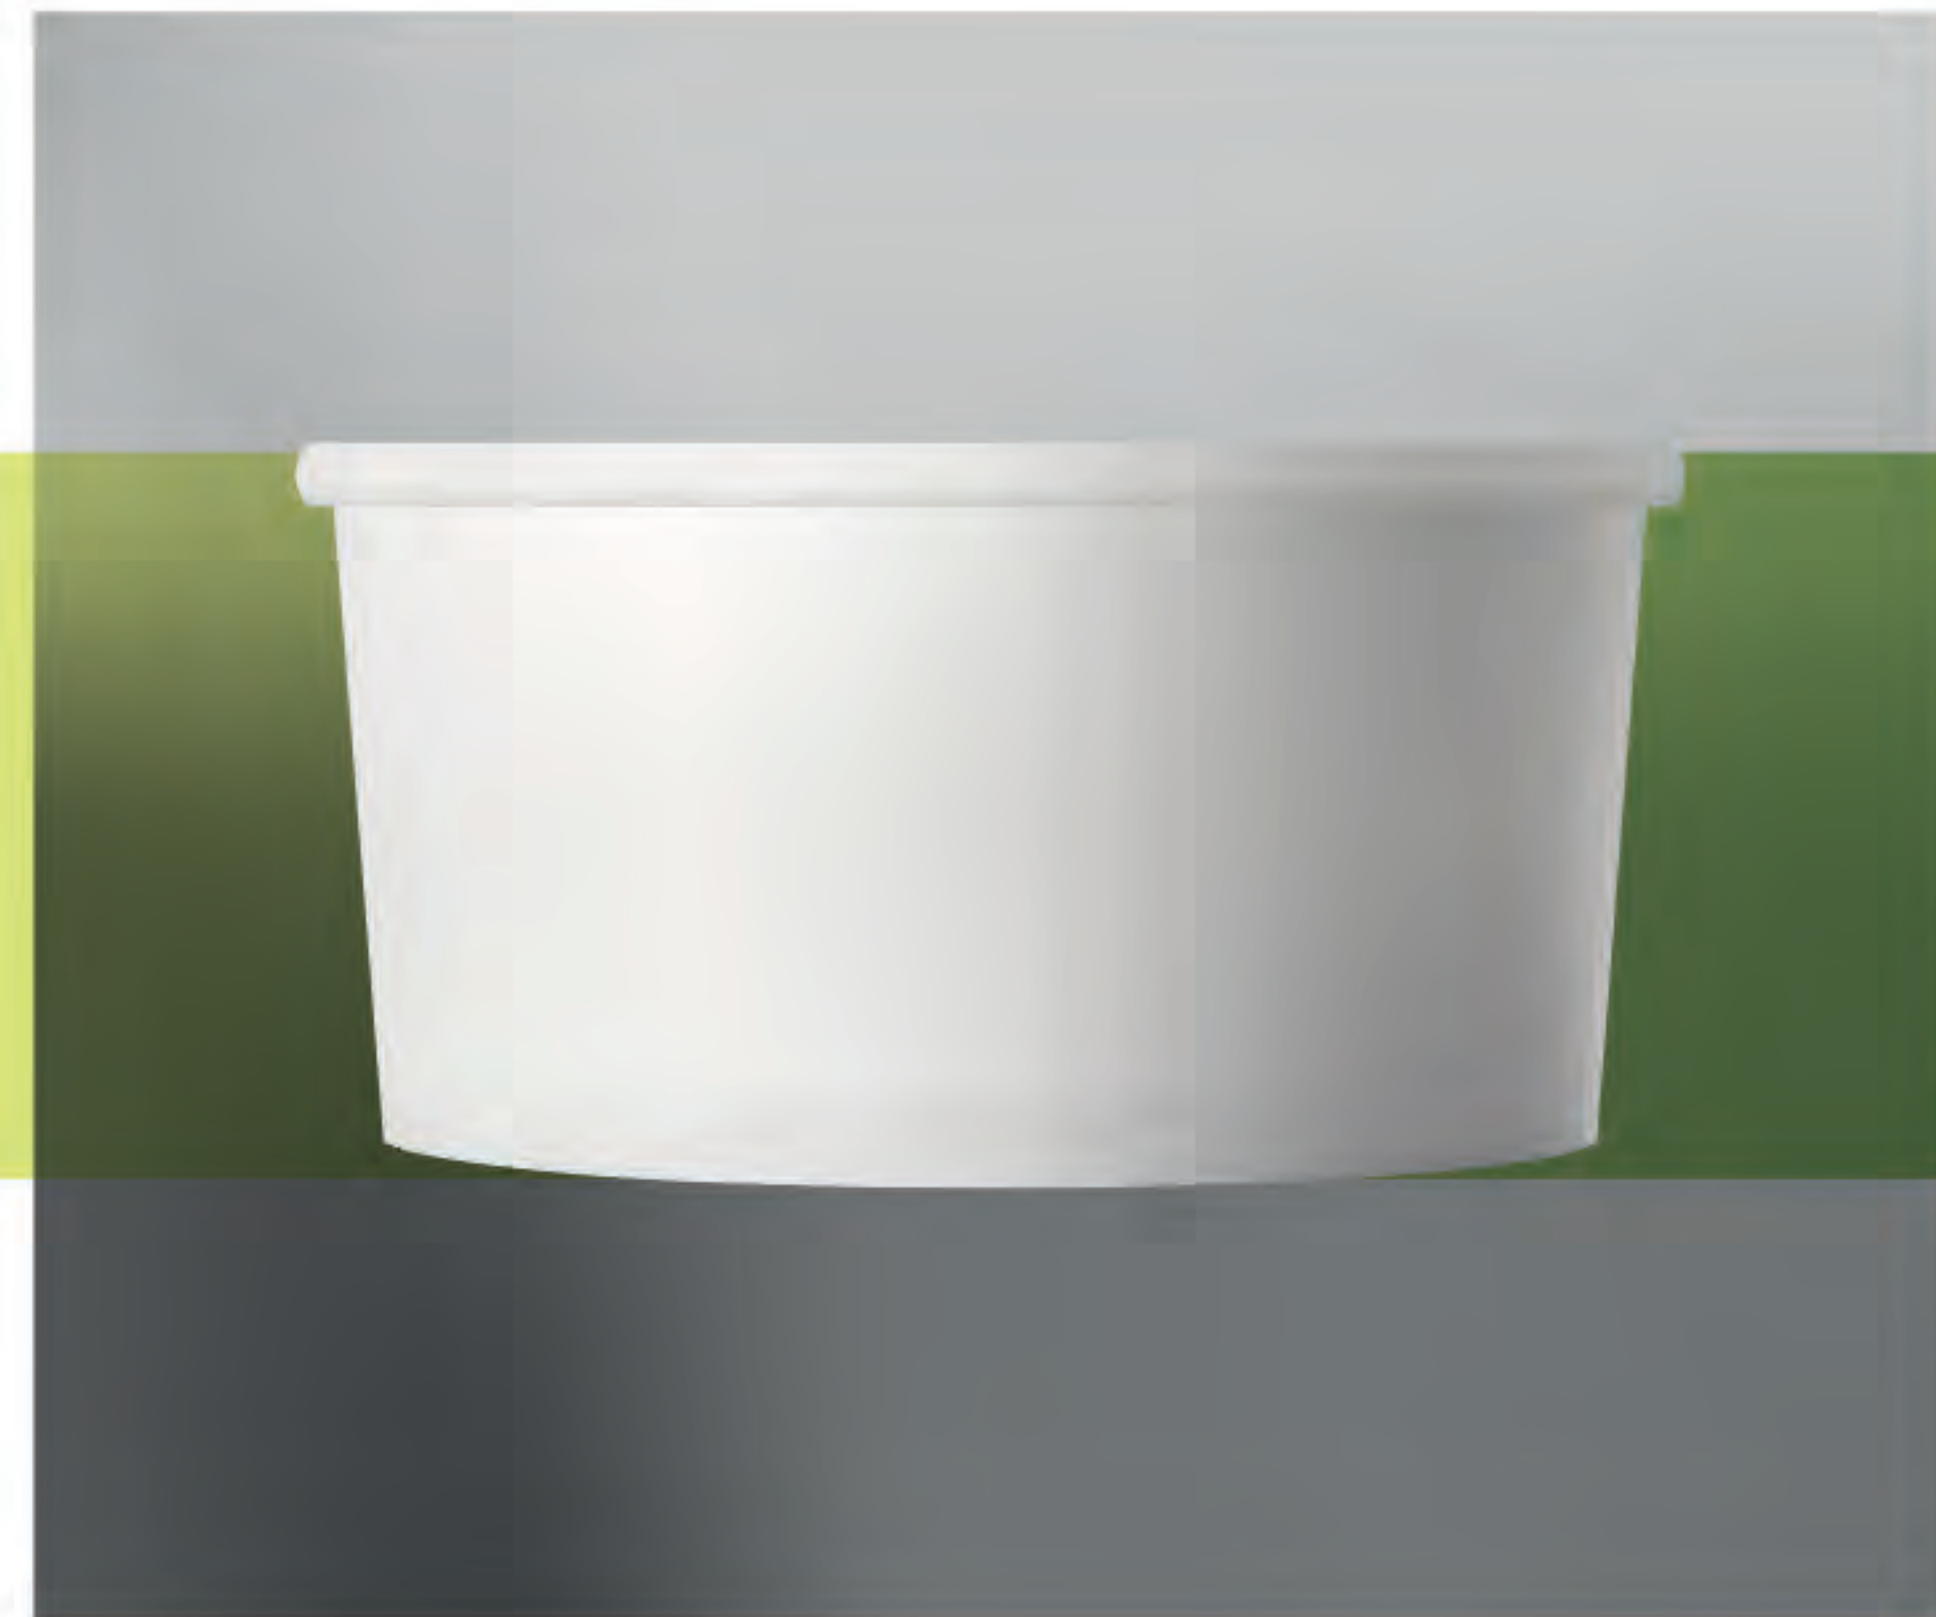

KALİTELİ ÜRÜNE ÖNEM VERİYOR,
STANDARTLARIMIZI YÜKSELTİYORUZ...

300 cc

Karton Kase

Ürün Özellikleri

Ağız	110 mm
Taban	95 mm
Yükseklik	53 mm

Koli Ölçüsü	590x470x355 mm
Koli İçi Adet	500
Paket İçi Adet	25

Sorumlu
ormanlığın simgesi

9001

International
Organization for
Standardization

BRGS | Packaging
Materials

www.arnespac.com.tr