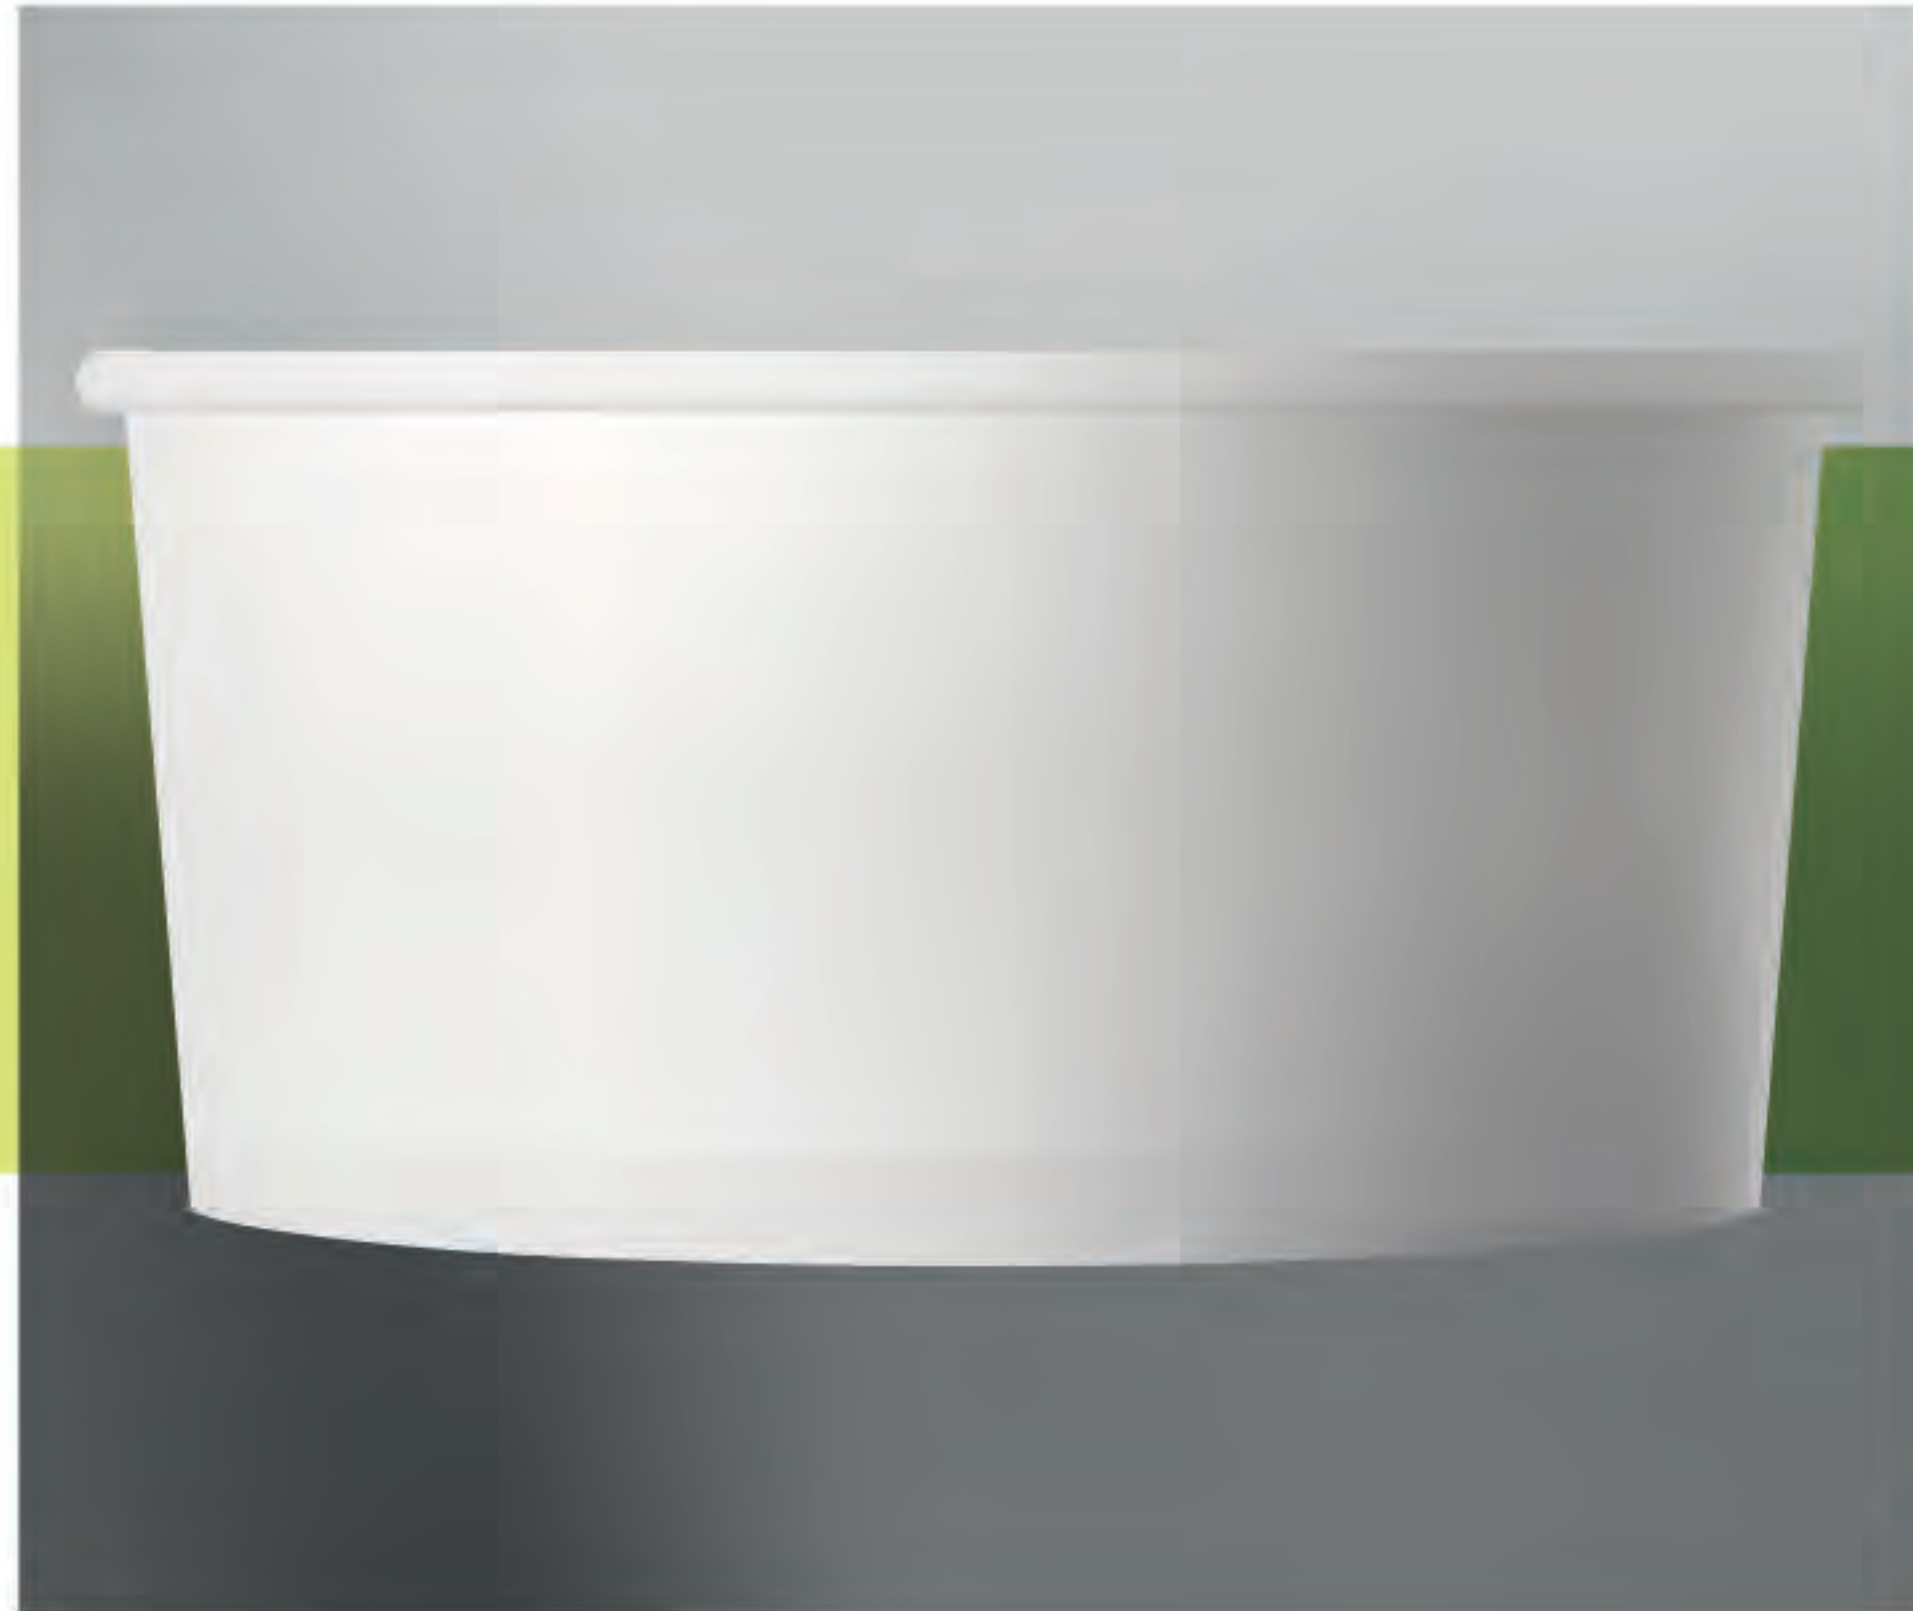

KALİTELİ ÜRÜNE ÖNEM VERİYOR,
STANDARTLARIMIZI YÜKSELTİYORUZ...

750 cc

Salata Kase

Ürün Özellikleri

Ağız	142 mm
Taban	125 mm
Yükseklik	68 mm

Koli Ölçüsü	730x300x515 mm
Koli İçi Adet	500
Paket İçi Adet	50

Sorumlu
ormanlılığın simgesi

9001

International
Organization for
Standardization

BRGS | Packaging
Materials

www.arnespack.com.tr