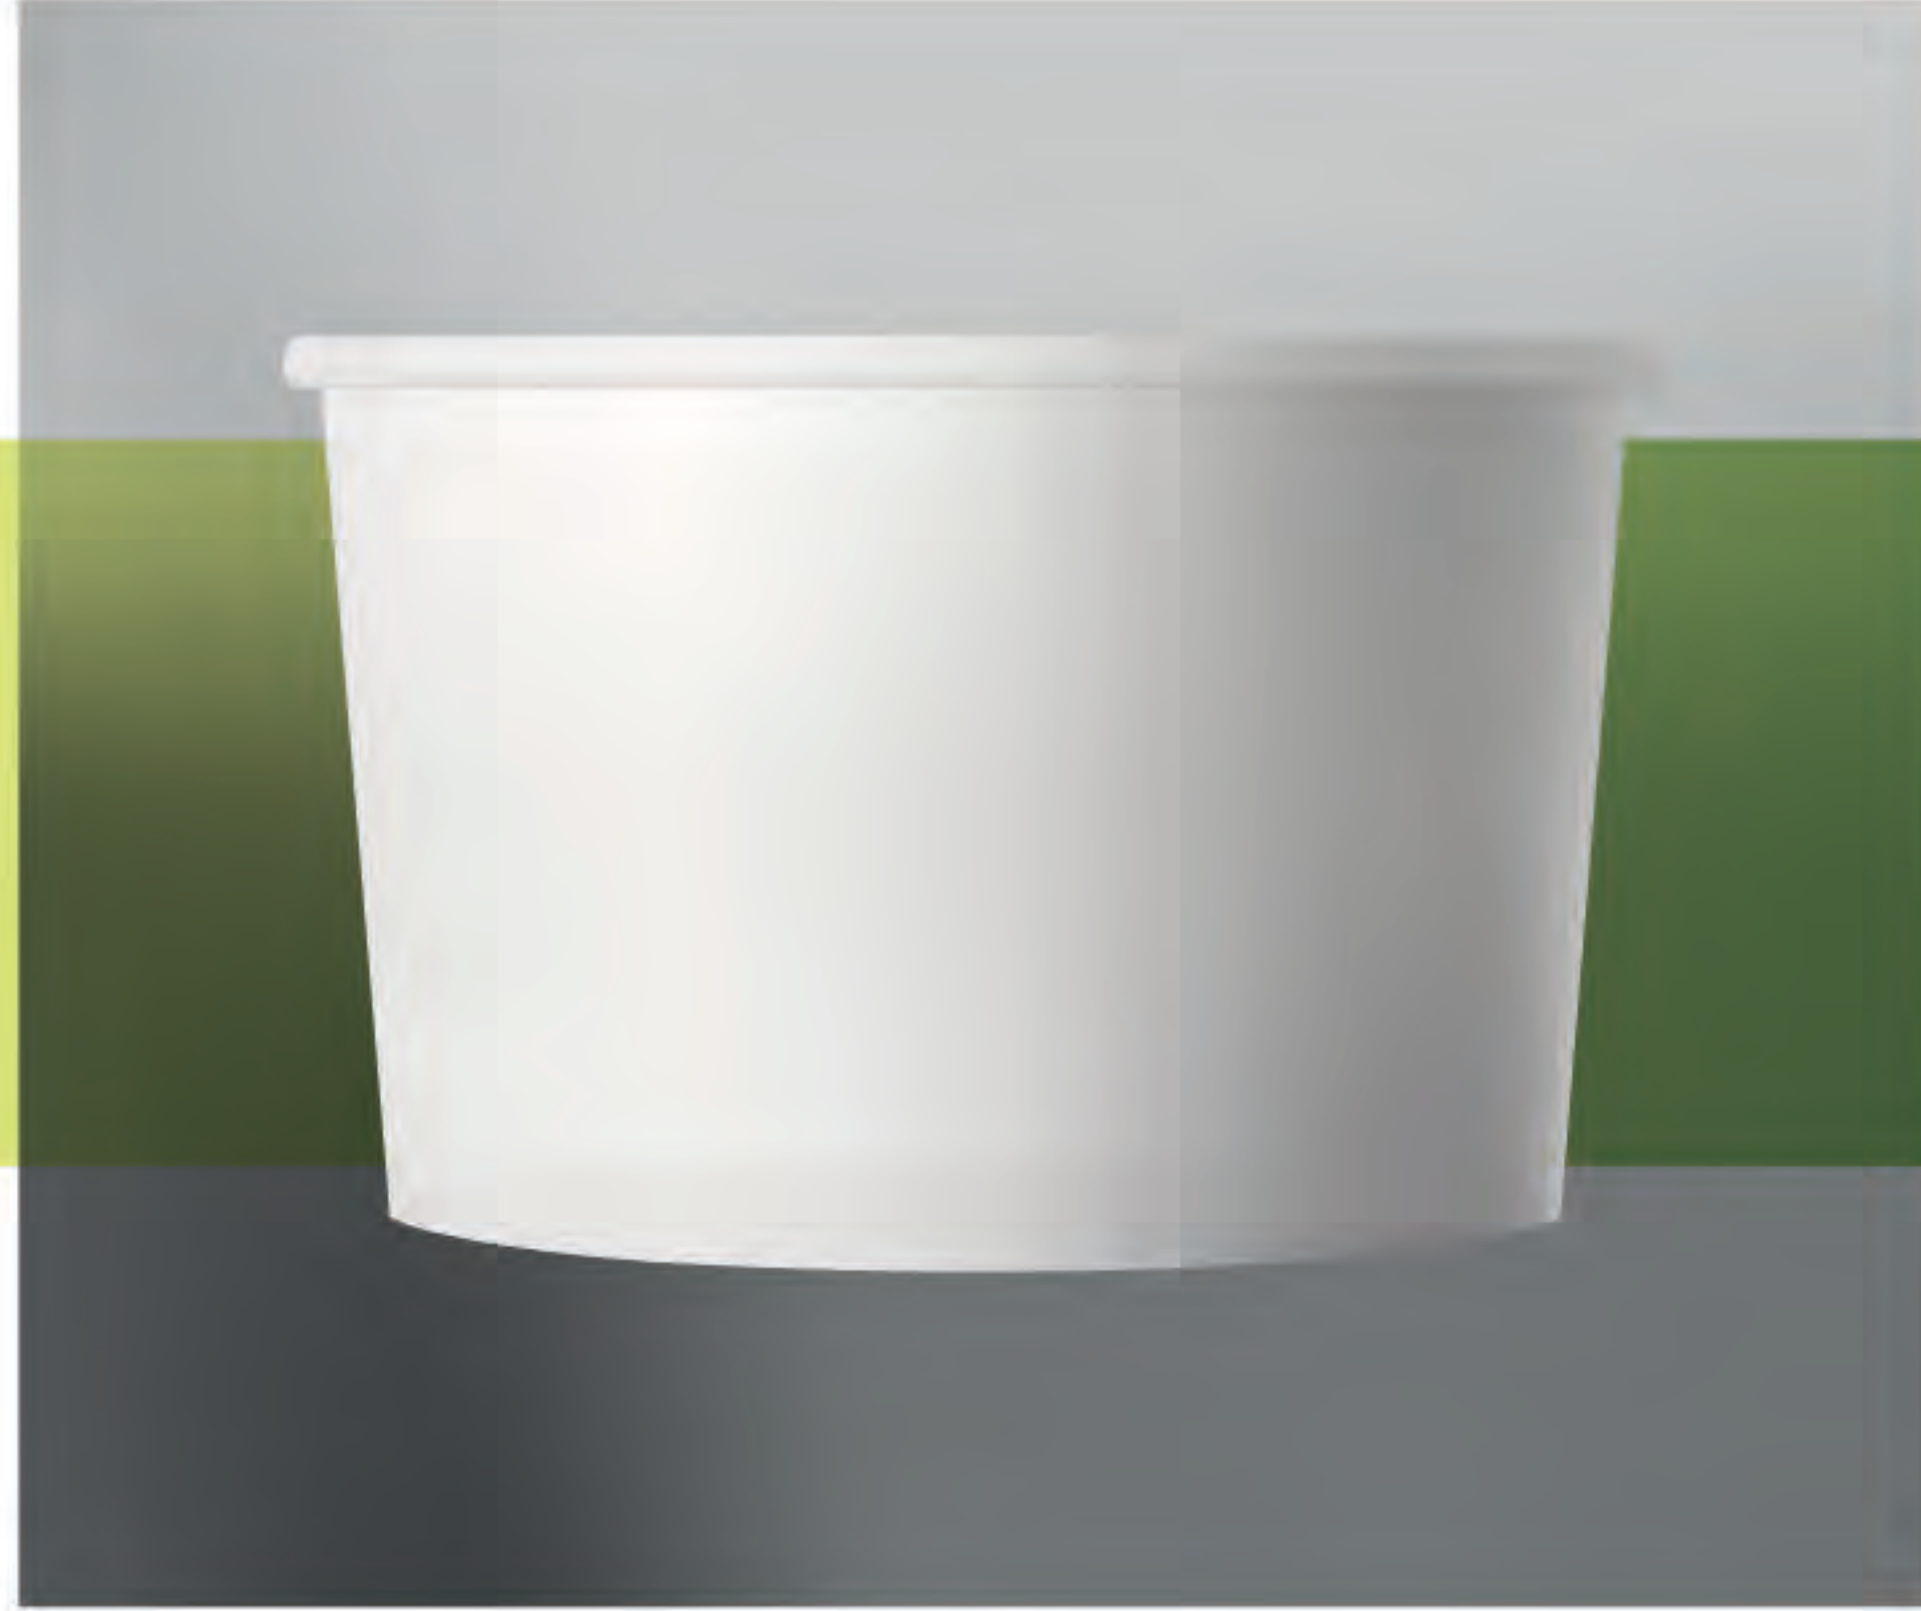

KALİTELİ ÜRÜNE ÖNEM VERİYOR,
STANDARTLARIMIZI YÜKSELTİYORUZ...

16 OZ

Çorba Kase

Ürün Özellikleri

Ağız	110 mm
Taban	95 mm
Yükseklik	69 mm

Koli Ölçüsü	565x455x505 mm
Koli İçi Adet	1.000
Paket İçi Adet	50

Sorumlu
ormanlığın simgesi

9001

International
Organization for
Standardization

BRGS | Packaging
Materials

www.arnespac.com.tr